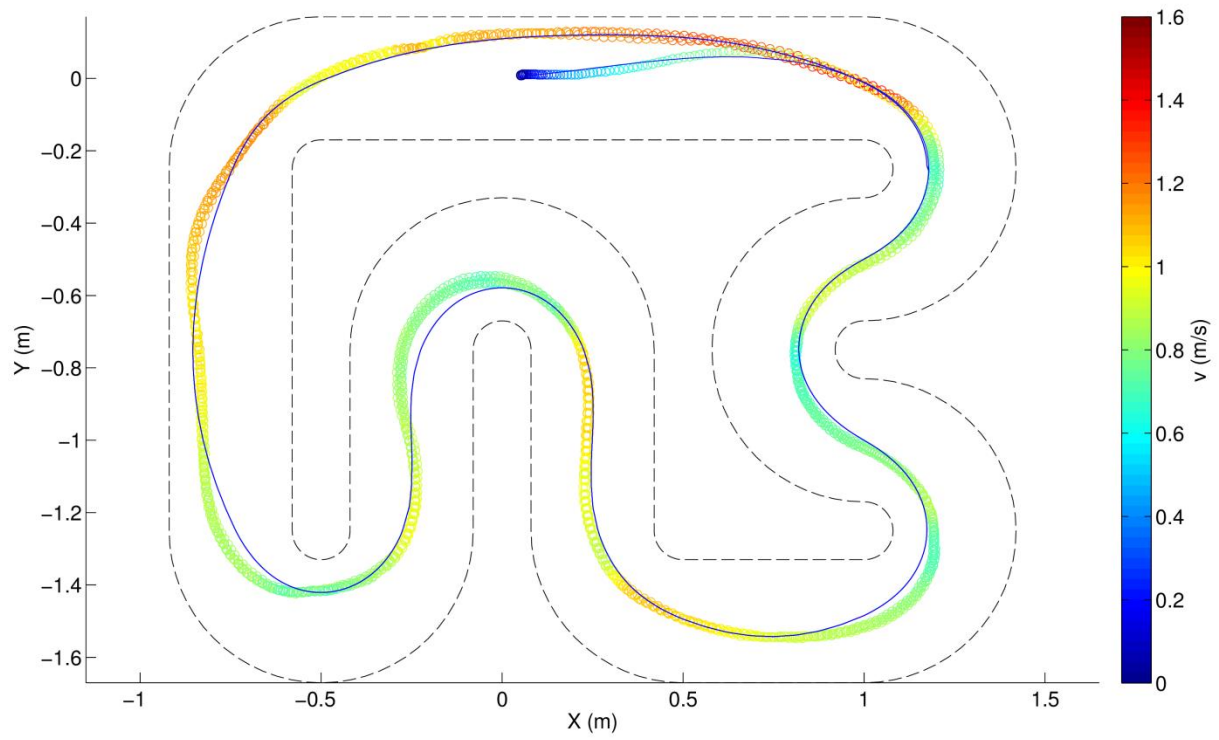

Autonomo parkeersysteem

Proefopstelling voor het testen van de modelracewagens

G gepland traject (blauw) en werkelijk afgelegd traject (kleur naargelang de snelheid vd wagen) van de modelracewagens