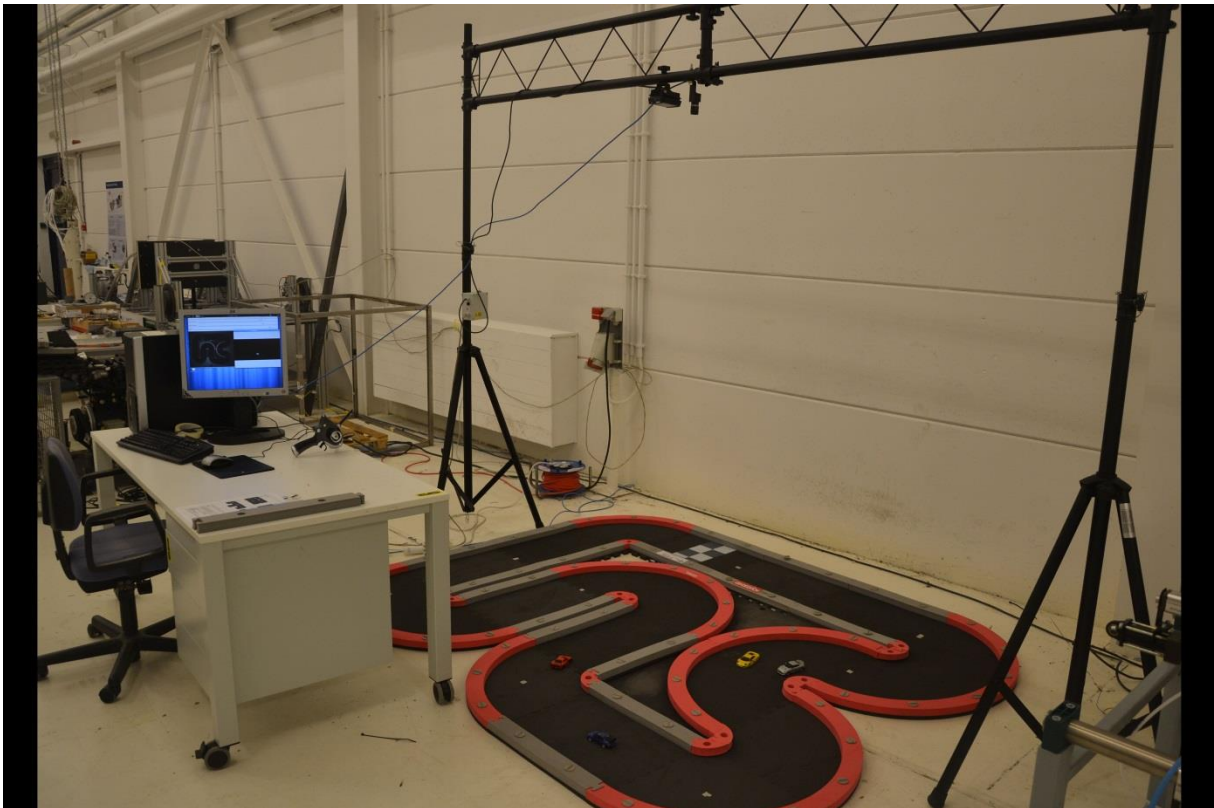

Autonomo parkeersysteem

Proefopstelling voor het testen van de modelracewagens

G gepland traject (blauw) en werkelijk afgelegd traject (kleur naargelang de snelheid vd wagen) van de modelracewagens