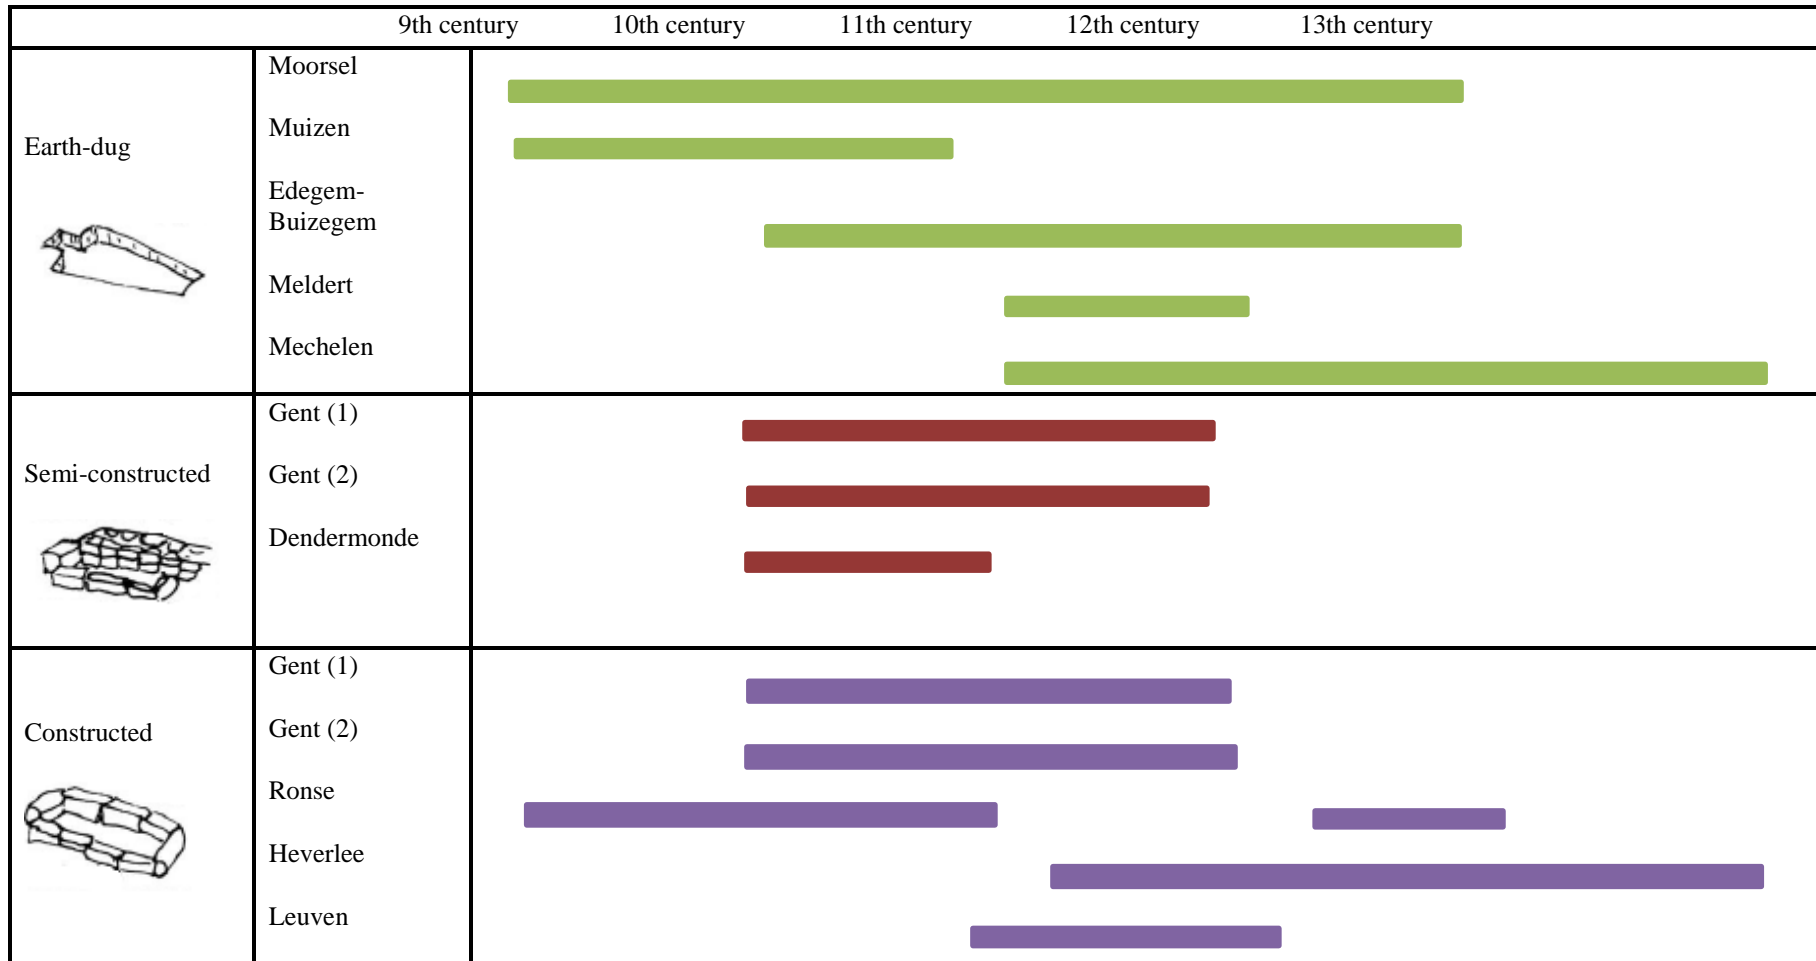

Bijlage artikel

Graven van Othelboldus (links) en Odwinus (rechts) in de Gentse Sint-Baafs abdij

Graf van Vulferus op de site van het Sint-Pietersplein in Gent

Graf van Conigunda in de Sint-Pieterskerk in Leuven

Schema met de datering van de drie constructietypes van de hoofdnisgraven van de 11 geselecteerde sites