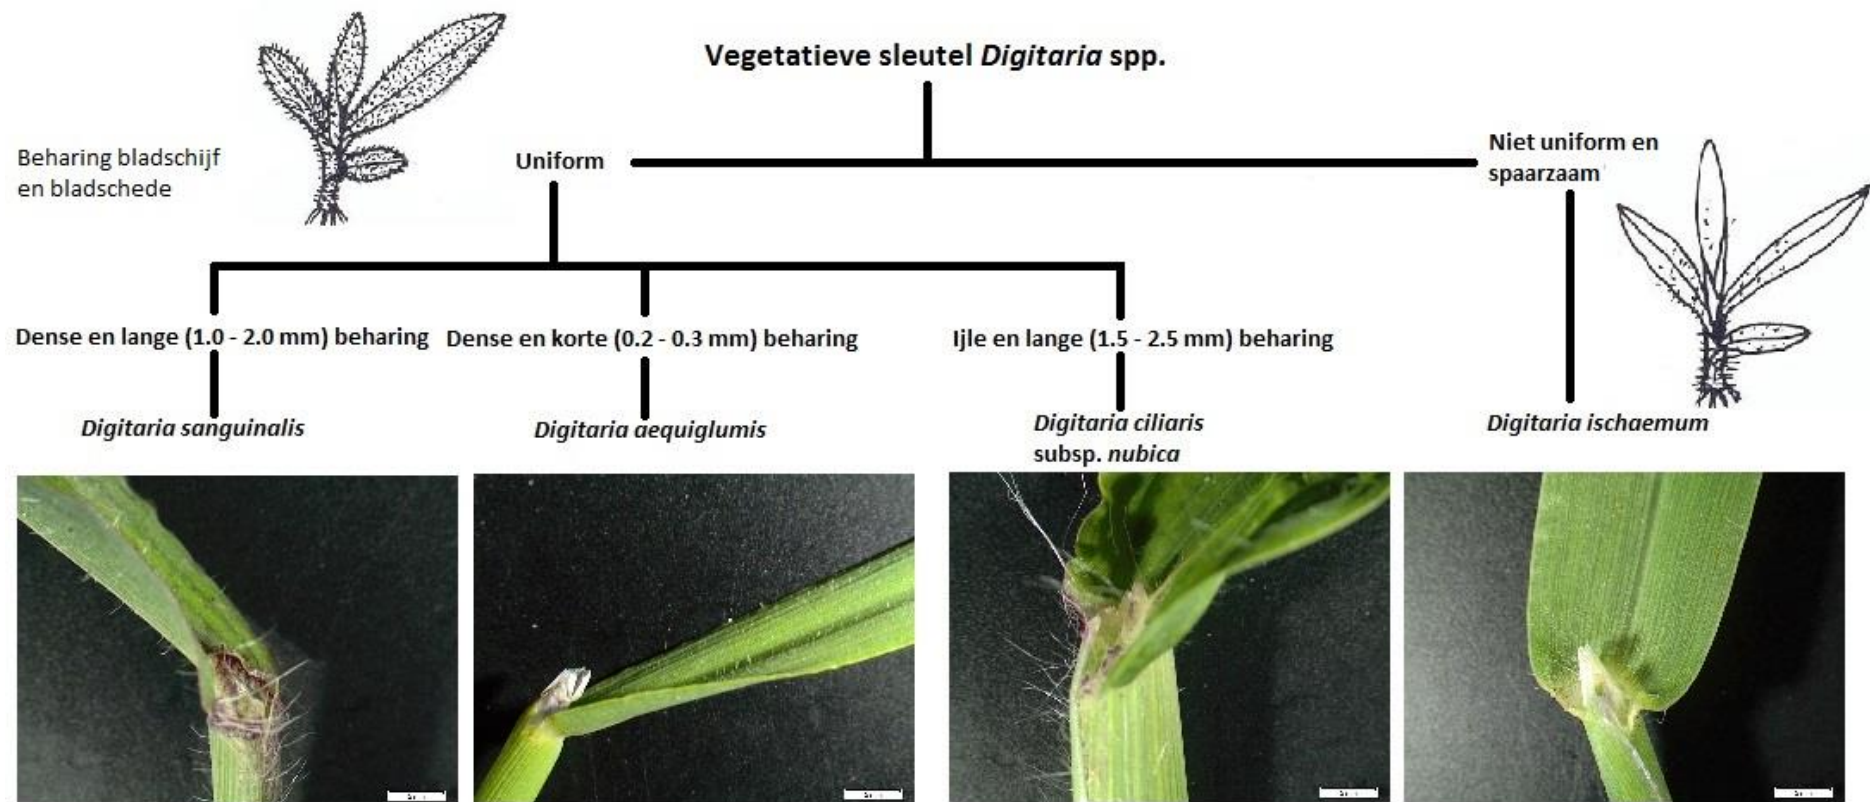

Nieuwe vingergrassen in Vlaanderen vragen extra aandacht.

Figuur 1: Argentijns vingergras in maïs (Beervelde, juni 2014).

Figuur 2: *Digitaria ciliaris* subsp. *nubica* in maïs (Knesselare, september 2013).

Figuur 3: Determinatiesleutel voor *D. sanguinalis*, *D. aequiglumis*, *D. ciliaris* subsp. *nubica* en *D. ischaemum*. Vergroting foto's: 8x.